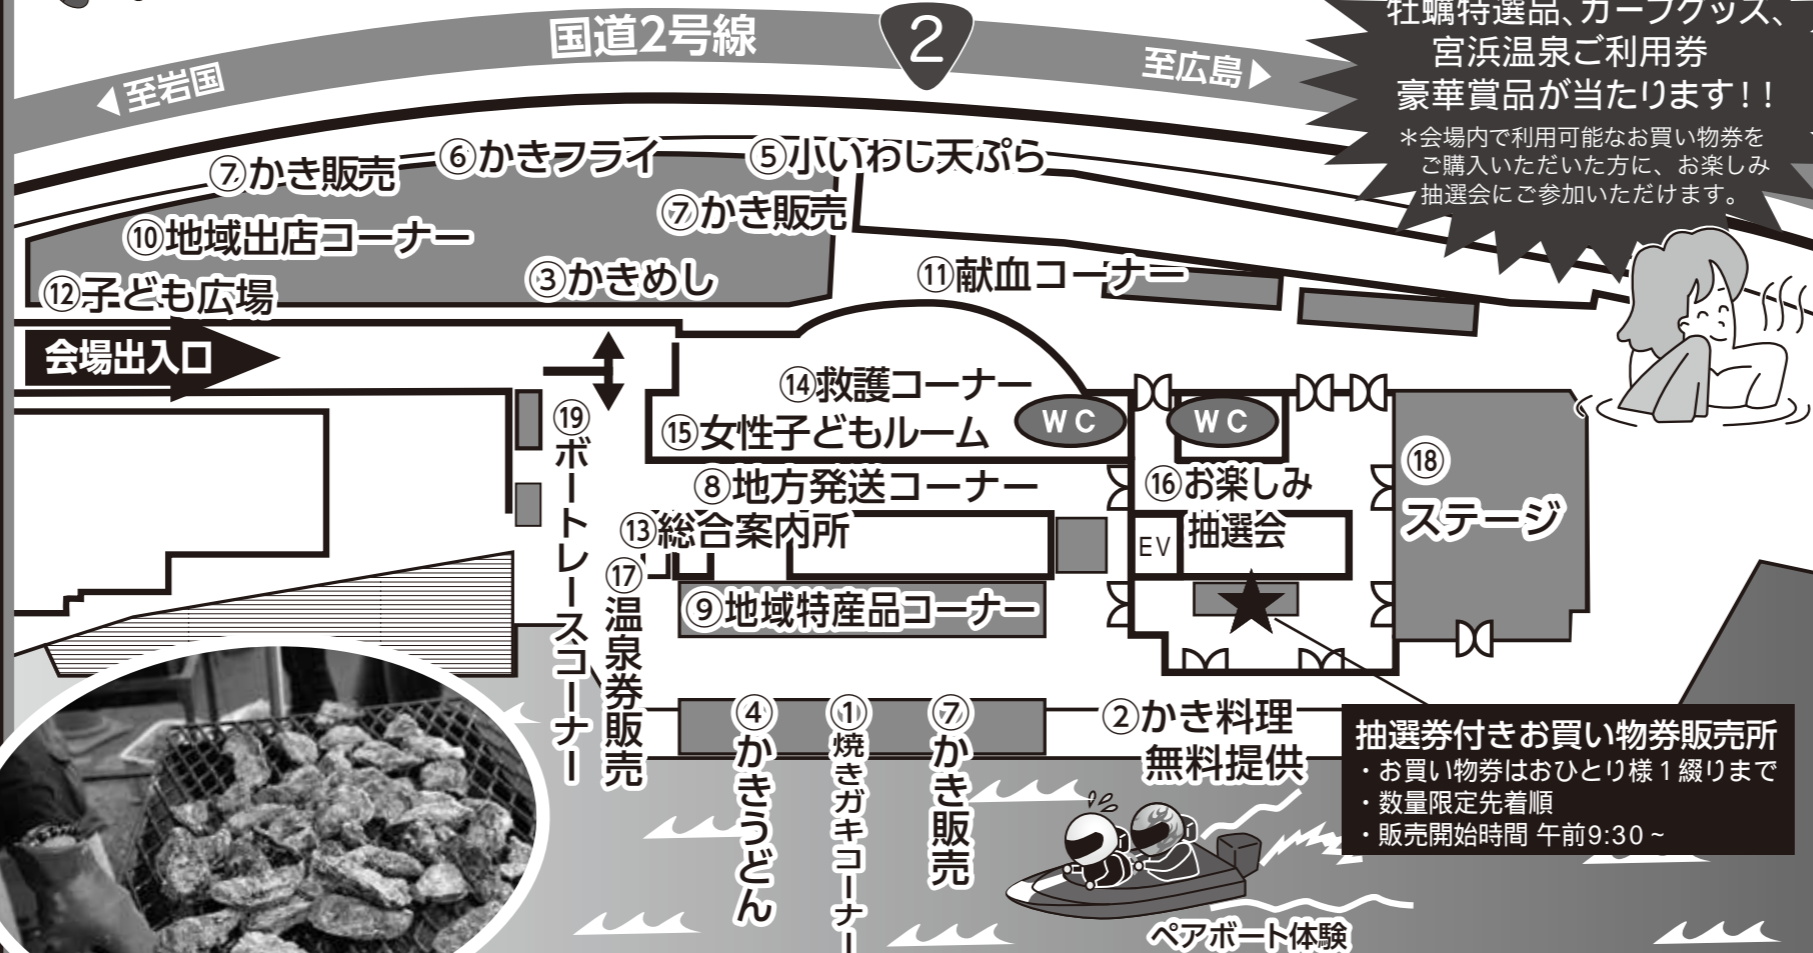

とき/平成29年2月12日(日)  
午前9時30分～午後2時30分(開場 9:15)  
ところ/ボートレース宮島  
※入場無料

お楽しみ抽選会開催します!!  
牡蠣特選品、カープグッズ、  
宮浜温泉ご利用券  
豪華賞品が当たります!!  
※会場内で利用可能なお買い物券を  
ご購入いただいた方に、お楽しみ  
抽選会にご参加いただけます。

## 1 殻付かき焼コーナー

新鮮なかきを殻付で焼いて、お買得価格。